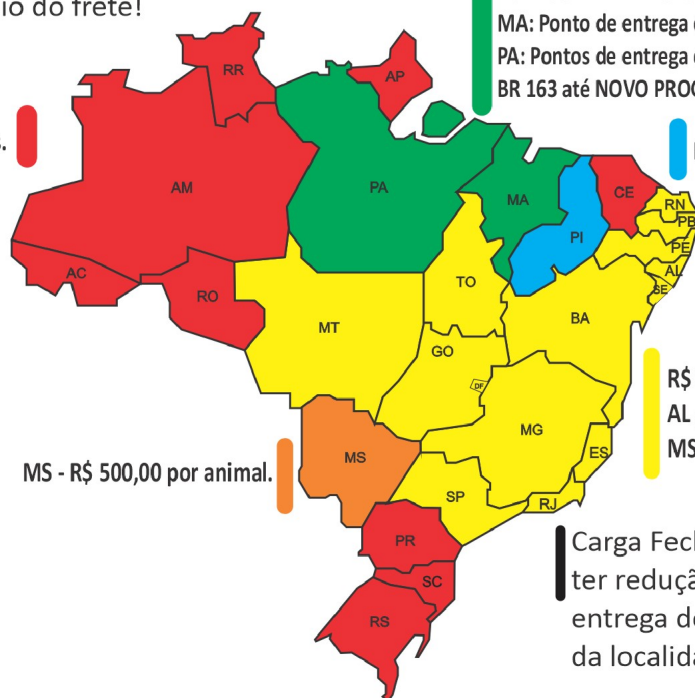

O.E	Lote	Qtd	Sexo	Raça	Animal	Observação
80°	56	1	Fêmea	Sindolando	BATCHÊ	
81°	59	1	Fêmea	Sindolando	BAYBE	
82°	07	1	Macho	Girolando	GIROLANDO	
83°	06	1	Macho	Sindolando	BILAK	
84°	48	1	Macho	Sindolando	BULLIT	
85°	58	1	Macho	Sindolando	BRINQUEDO	
86°	34	2	Fêmea	Sindolando	BOLDO - BROMÉLIA	
87°	71	2	Fêmea	Sindolando	BOLA - BOLOTA	
88°	72	2	Fêmea	Sindolando	BIBI - BRINCADEIRA	
89°	42	2	Fêmea	Sindolando	BARBY - BELLE	
90°	65	1	Macho	Sindolando	BOTO	
91°	68	1	Macho	Sindolando	BELUDO	
92°	02	2	Macho	Sindolando	BIG BUM - BUQUE	
93°	03	2	Macho	Sindolando	BIOCOLOR - BULLDOGUE	
94°	43	2	Macho	Sindolando	BIBELÔ - BIZAO	
95°	40	3	Macho	Sindolando	BACANA - BILLY - BROTHER	
96°	44	3	Macho	Sindolando	BONECO - BRASTEMP - BULLY	

OBS: Os valores são taxas que serão pagas pelo **COMPRADOR** como custeio do frete!

R\$ 980,00 por animal
PONTOS DE ENTREGA:

MA: Ponto de entrega em IMPERATRIZ, AÇAILÂNDIA, SANTA INÊS, e BACABAL

PA: Pontos de entrega em REDENÇÃO, XINGUARA, MARABÁ e ALTAMIRA.

BR 163 até NOVO PROGRESSO

Estados NÃO atendidos.

Carga Fechada podera ter redução da taxa de entrega dependendo da localidade .